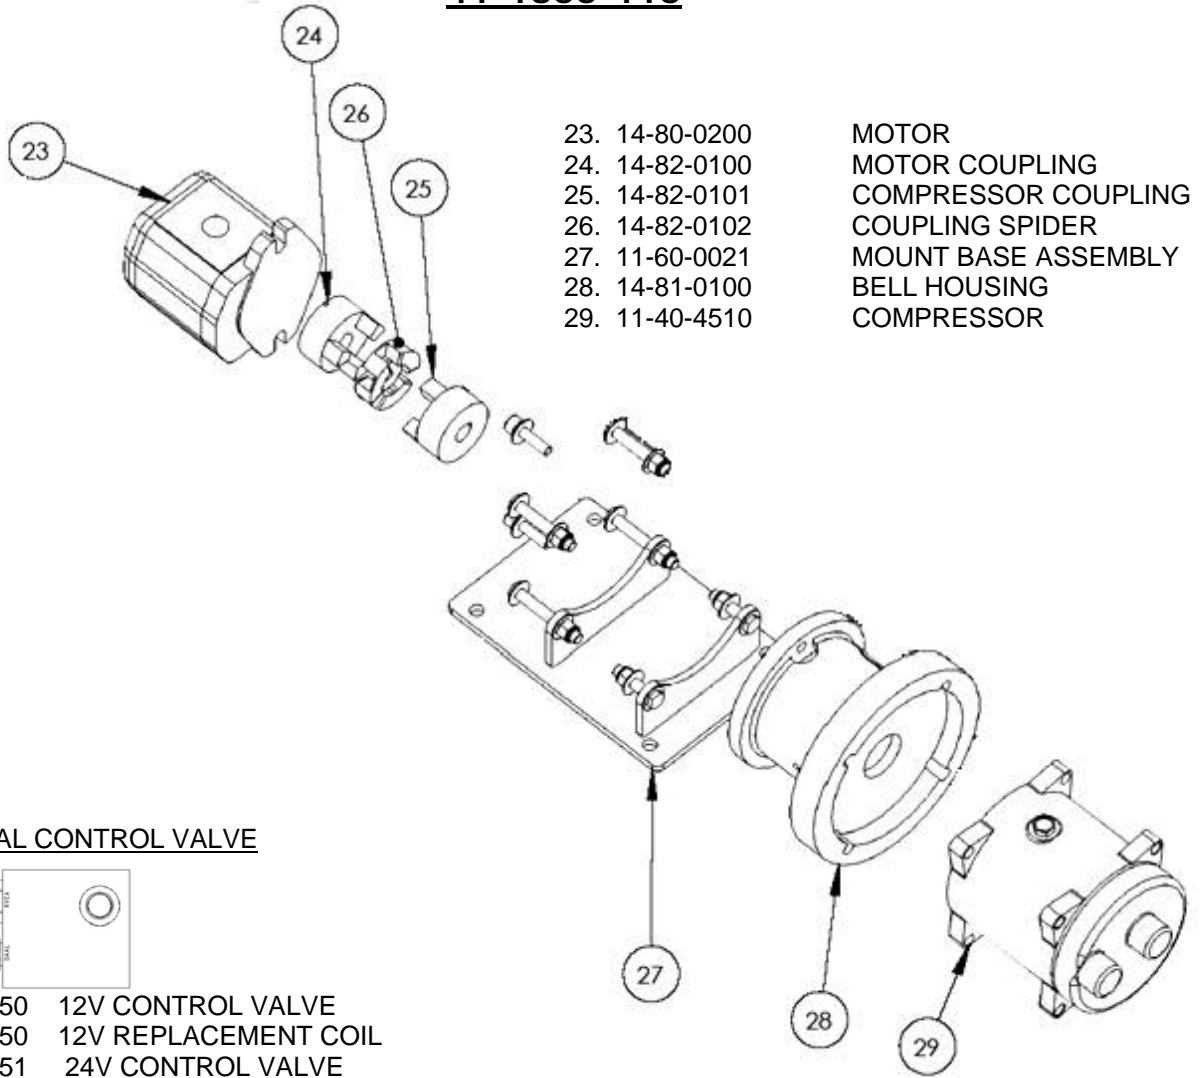

41-1300-110

- 23. 14-80-0200 MOTOR
- 24. 14-82-0100 MOTOR COUPLING
- 25. 14-82-0101 COMPRESSOR COUPLING
- 26. 14-82-0102 COUPLING SPIDER
- 27. 11-60-0021 MOUNT BASE ASSEMBLY
- 28. 14-81-0100 BELL HOUSING
- 29. 11-40-4510 COMPRESSOR

OPTIONAL CONTROL VALVE

- 12-20-0050 12V CONTROL VALVE
- 12-20-4050 12V REPLACEMENT COIL
- 12-20-0051 24V CONTROL VALVE
- 12-20-4051 24V REPLACEMENT COIL