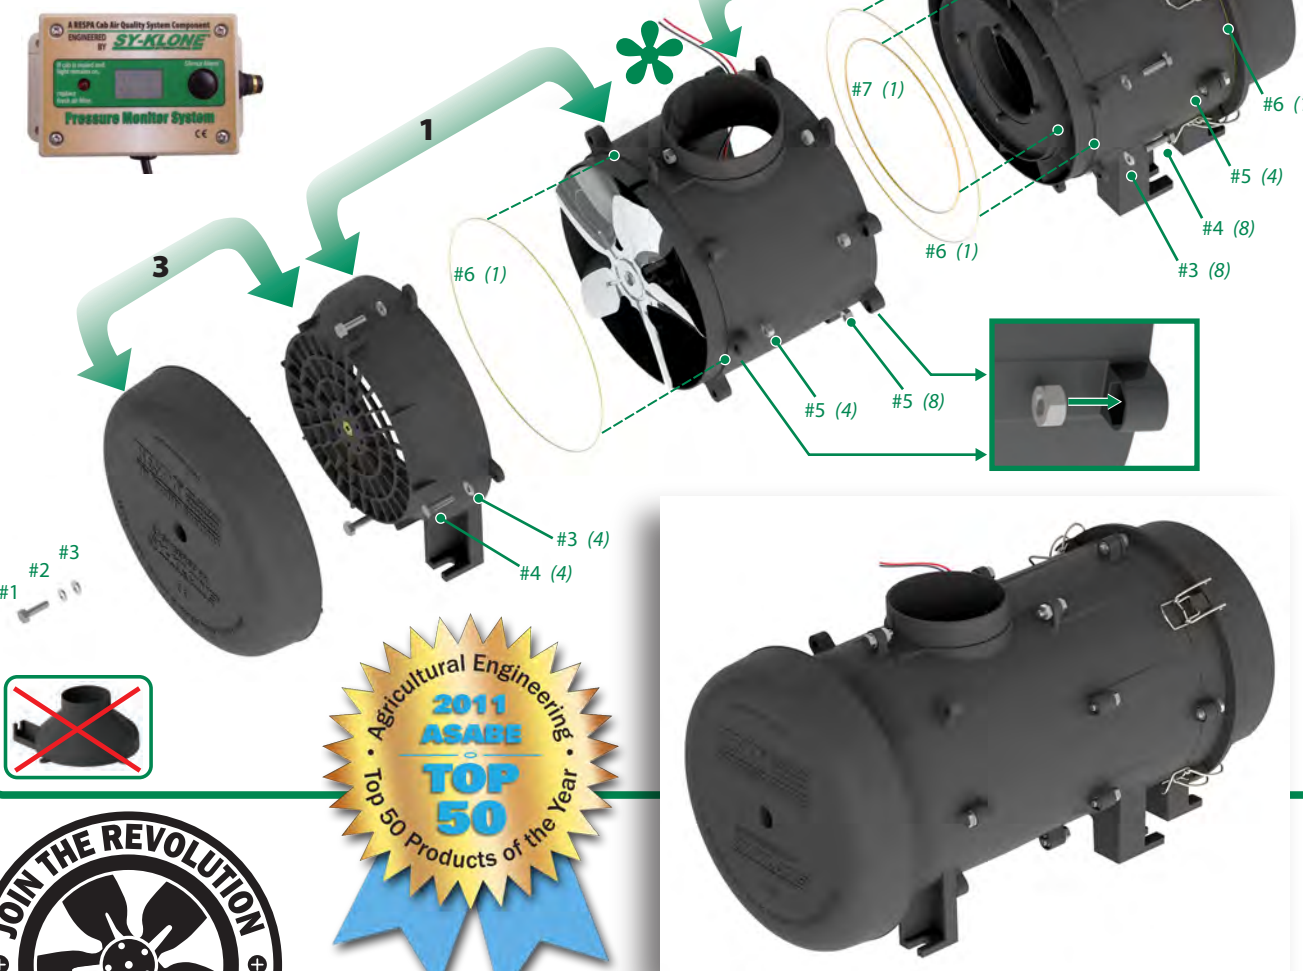

			
(1)	(1)	(13)	(12)	(12)	(2)	(2)

RESPA® -CF Vortex HYPER Flow™

REV0001 (12V)
REV0003 (24V)

RESPA® -CFX

REV0002 (12V)
REV0004 (24V)

RESPA® -FF

REV0010

RESPA® -FFX

REV0005

www.sy-klone.com

SY-KLONE
INTERNATIONAL

CF / CFX / FF / FFX

RESPA®-CF Vortex HYPER Flow™

1

2

3

RESPA®-CF / CFX

12V = 25
24V = 15

www.sy-klone.com

SY-KLONE INTERNATIONAL