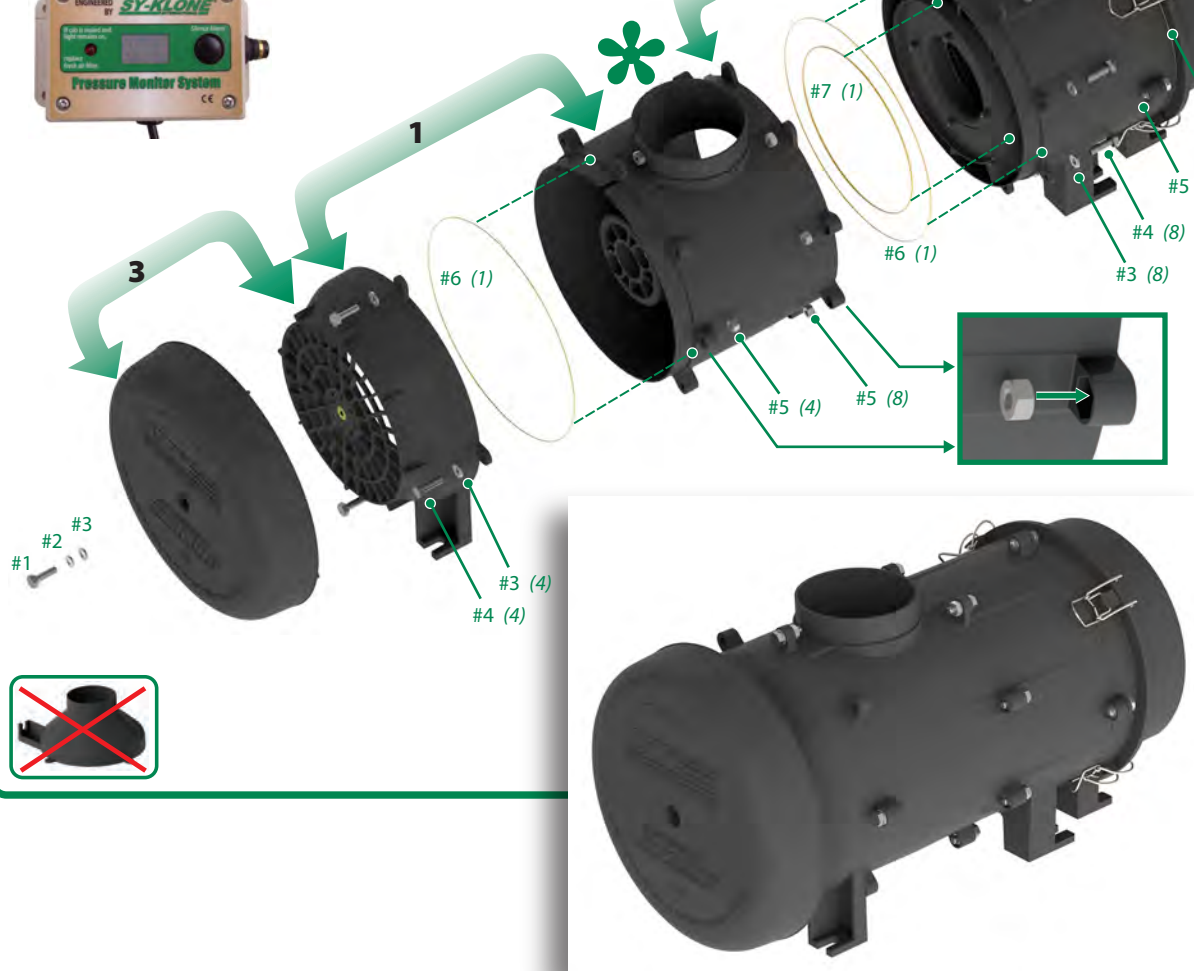

			
(1)	(1)	(13)	(12)	(12)	(2)	(2)

RESPA® -CF Vortex HYPER Flow™

REV0001 (12V)
REV0003 (24V)

RESPA® -CFX

REV0002 (12V)
REV0004 (24V)

RESPA® -FF

REV0010

RESPA® -FFX

REV0005

www.sy-klone.com

SY-KLONE
INTERNATIONAL

CF / CFX / FF / FFX

RESPA®-CF Vortex HYPER Flow™

1

2

3

RESPA®-CF / CFX

12V = 25
24V = 15

www.sy-klone.com

SY-KLONE INTERNATIONAL