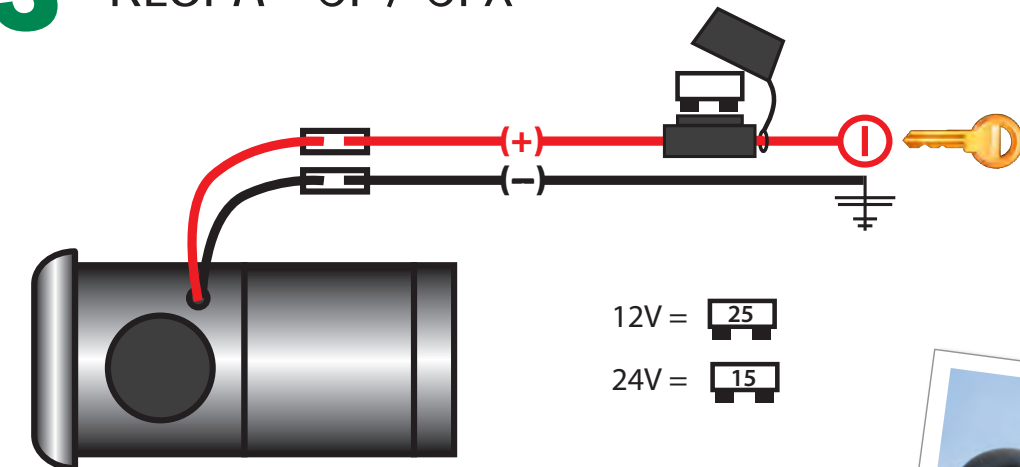

RESPA®-CF / CFX

12V = 25
24V = 15

www.sy-klone.com

SY-KLONE INTERNATIONAL