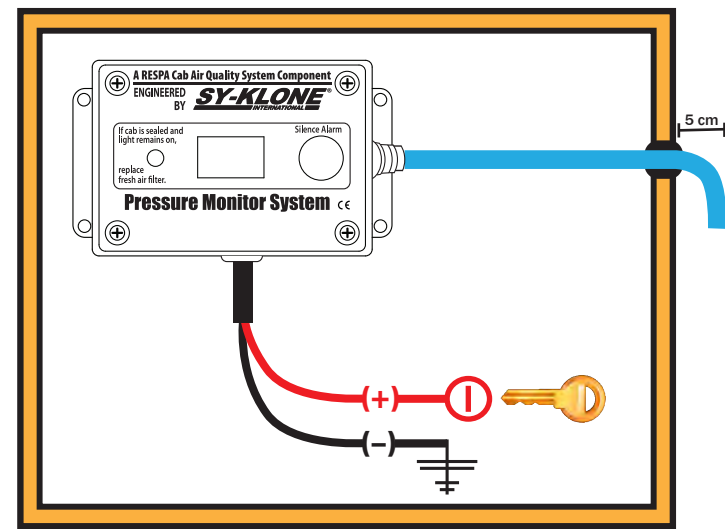

CF / CFX / FF / FFX

RESPA®-CF Vortex HYPER Flow™

1

2

3

RESPA®-CF / CFX

12V = 25
24V = 15

www.sy-klone.com

SY-KLONE INTERNATIONAL