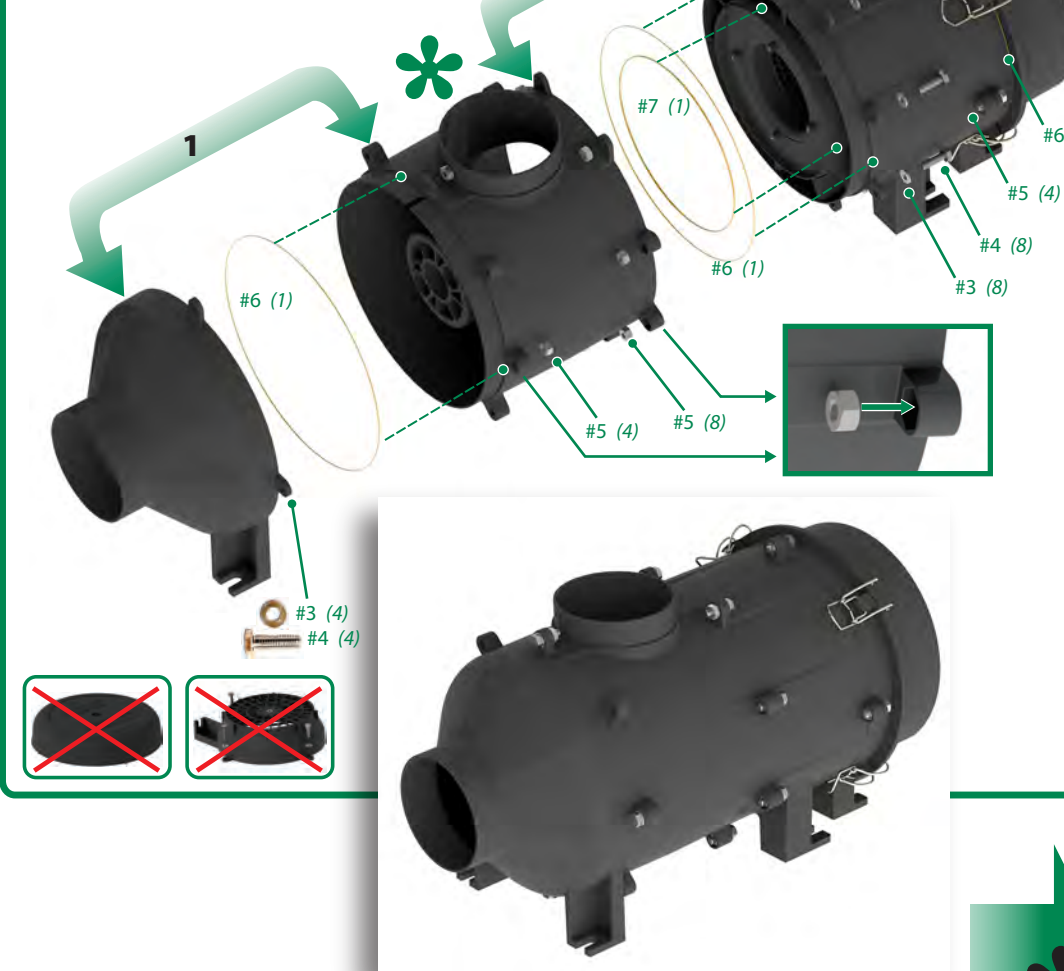

			
(1)	(1)	(13)	(12)	(12)	(2)	(2)

RESPA® -CF Vortex HYPER Flow™

REV0001 (12V)
REV0003 (24V)

RESPA® -CFX

REV0002 (12V)
REV0004 (24V)

RESPA® -FF

REV0010

RESPA® -FFX

REV0005

www.sy-klone.com

SY-KLONE
INTERNATIONAL

CF / CFX / FF / FFX

RESPA®-CF Vortex HYPER Flow™

1

2

3

RESPA®-CF / CFX

12V = 25
24V = 15

www.sy-klone.com

SY-KLONE INTERNATIONAL