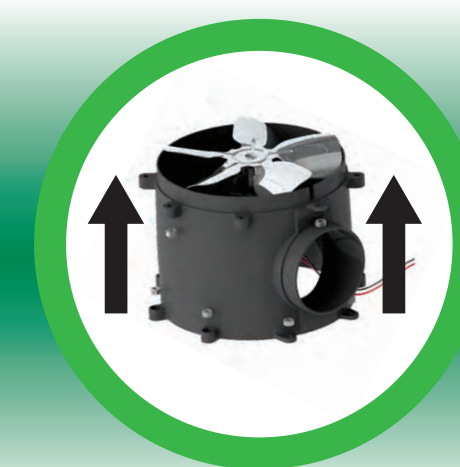

			
(1)	(1)	(13)	(12)	(12)	(2)	(2)

RESPA® -CF Vortex HYPER Flow™

REV0001 (12V)
REV0003 (24V)

RESPA® -CFX

REV0002 (12V)
REV0004 (24V)

RESPA® -FF

REV0010

RESPA® -FFX

REV0005

www.sy-klone.com

SY-KLONE
INTERNATIONAL

CF / CFX / FF / FFX

RESPA®-CF Vortex HYPER Flow™

1

2

3

RESPA®-CF / CFX

12V = 25
24V = 15

www.sy-klone.com

SY-KLONE INTERNATIONAL