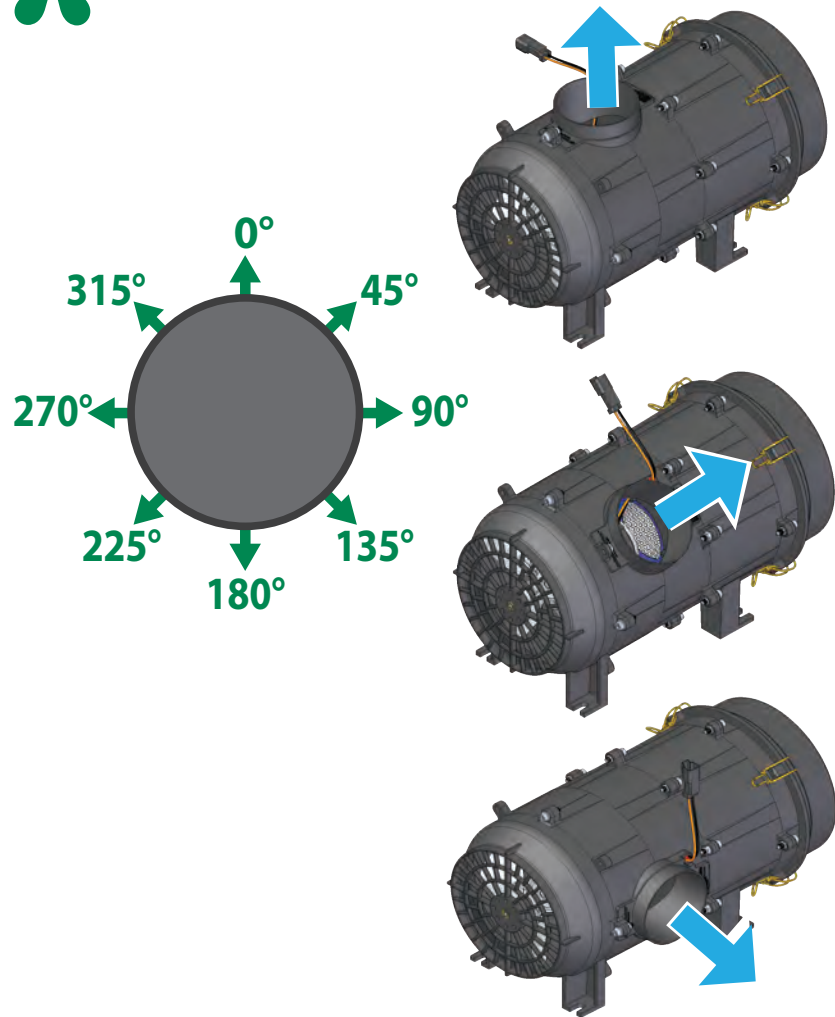

			
(1)	(1)	(13)	(12)	(12)	(2)	(2)

RESPA® -CF Vortex HYPER Flow™

REV0001 (12V)
REV0003 (24V)

RESPA® -CFX

REV0002 (12V)
REV0004 (24V)

RESPA® -FF

REV0010

RESPA® -FFX

REV0005

www.sy-klone.com

SY-KLONE
INTERNATIONAL

CF / CFX / FF / FFX

RESPA®-CF Vortex HYPER Flow™

1

2

3

RESPA®-CF / CFX

12V = 25
24V = 15

www.sy-klone.com

SY-KLONE INTERNATIONAL