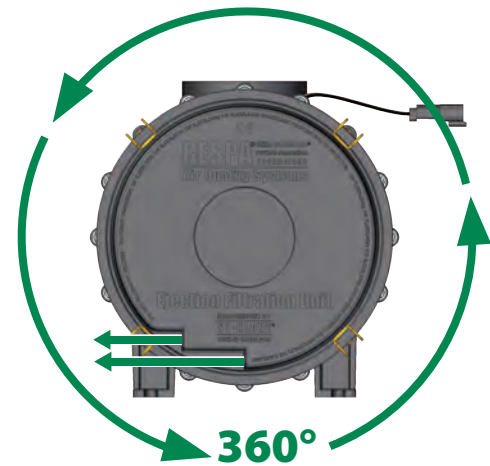

			
(1)	(1)	(13)	(12)	(12)	(2)	(2)

RESPA® -CF Vortex HYPER Flow™

REV0001 (12V)
REV0003 (24V)

RESPA® -CFX

REV0002 (12V)
REV0004 (24V)

RESPA® -FF

REV0010

RESPA® -FFX

REV0005

www.sy-klone.com

SY-KLONE
INTERNATIONAL

CF / CFX / FF / FFX

RESPA®-CF Vortex HYPER Flow™

1

2

3

RESPA®-CF / CFX

12V = 25
24V = 15

www.sy-klone.com

SY-KLONE INTERNATIONAL