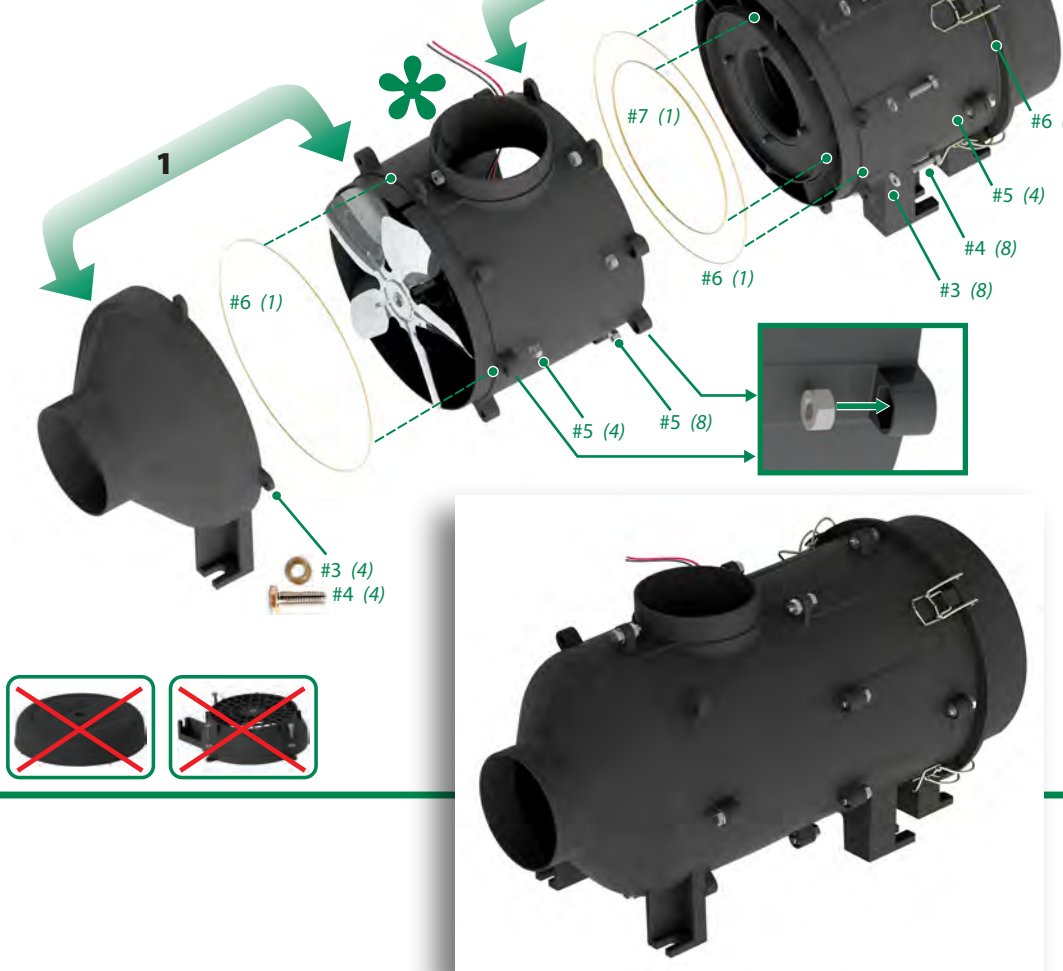

			
(1)	(1)	(13)	(12)	(12)	(2)	(2)

RESPA® -CF Vortex HYPER Flow™

REV0001 (12V)
REV0003 (24V)

RESPA® -CFX

REV0002 (12V)
REV0004 (24V)

RESPA® -FF

REV0010

RESPA® -FFX

REV0005

www.sy-klone.com

SY-KLONE
INTERNATIONAL

CF / CFX / FF / FFX

RESPA®-CF Vortex HYPER Flow™

1

2

3

RESPA®-CF / CFX

12V = 25
24V = 15

www.sy-klone.com

SY-KLONE INTERNATIONAL