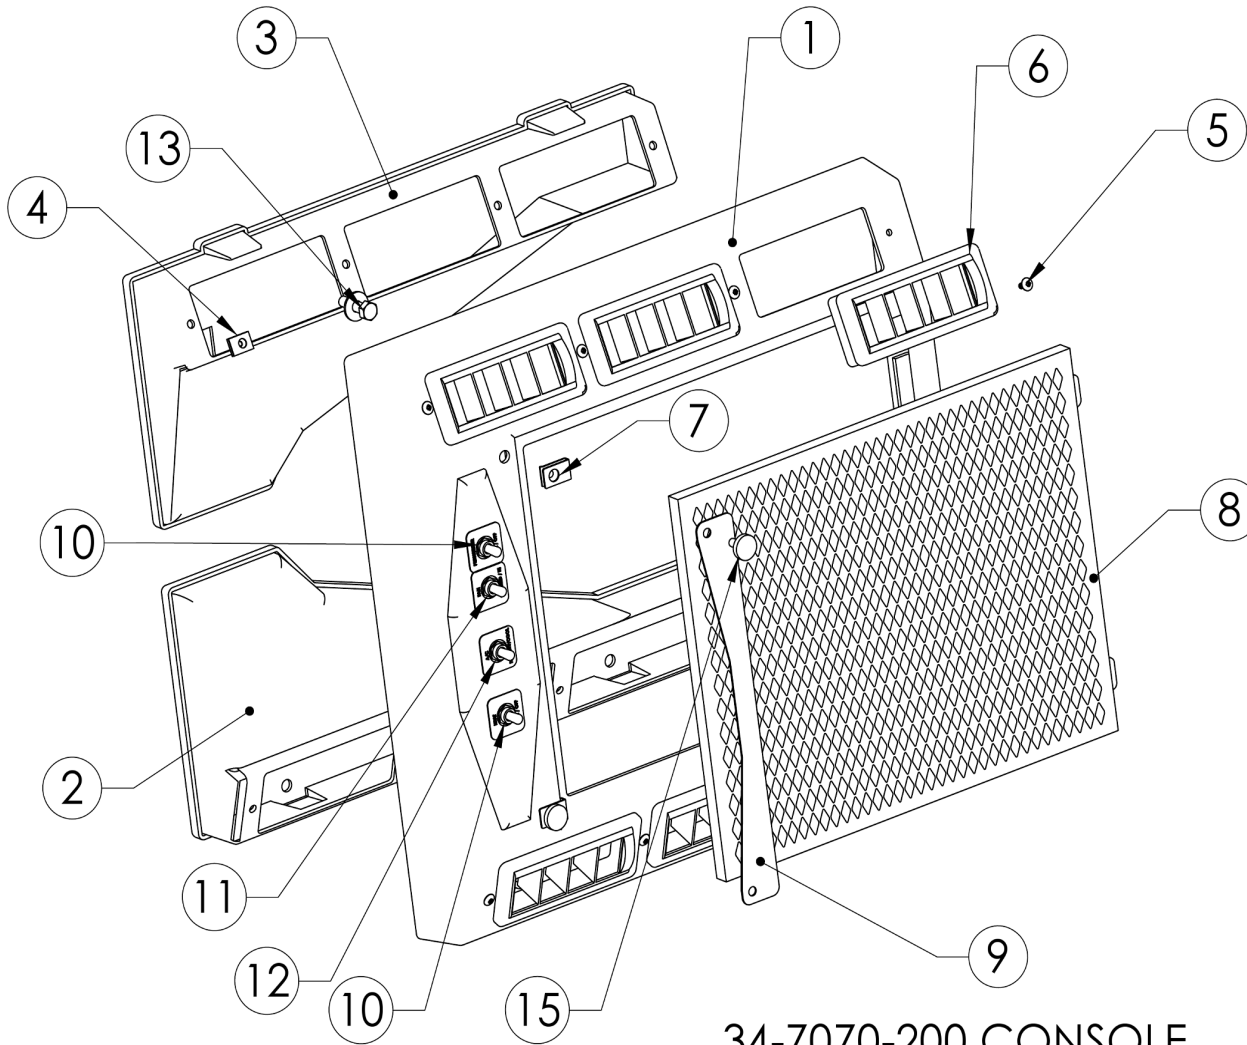

34-7070-200 CONSOLE

34-7070-200 CONSOLE

ITEM	QTY	PART NO.	DESCRIPTION
1	1	32-7070-101	7070 MAIN CONSOLE
2	1	32-7070-102	7070 CONSOLE LT
3	1	32-7070-103	7070 CONSOLE RT
4	8	36-0000-620	#8 U CLIP
5	8	36-0000-480	#8 X 1/2 BLK SMS
6	6	12-40-2010	Louver 5.25 X 2
7	2	36-0000-640	1/4-20 J CLIP
8	1	15-10-1010	7070 RETURN AIR FILTER
9	1	30-7070-050	FILTER RESTRAINT
10	2	12-50-1001	TOGGLE SWITCH
11	1	12-50-1002	FAN SPEED TOGGLE
12	1	12-50-1003	A/C MODE TOGGLE
13	4	HBOLT 0.3125-18x2.0	
14	4	Regular FW 0.3125	
15	2	V201-0014	THUMB SCREW
16	1	37-0000-105	A/C LABEL
17	1	37-0000-104	FAN SPEED
18	1	37-0000-103	PRESSURIZER LABEL
19	1	37-0000-107	HEAT LABEL